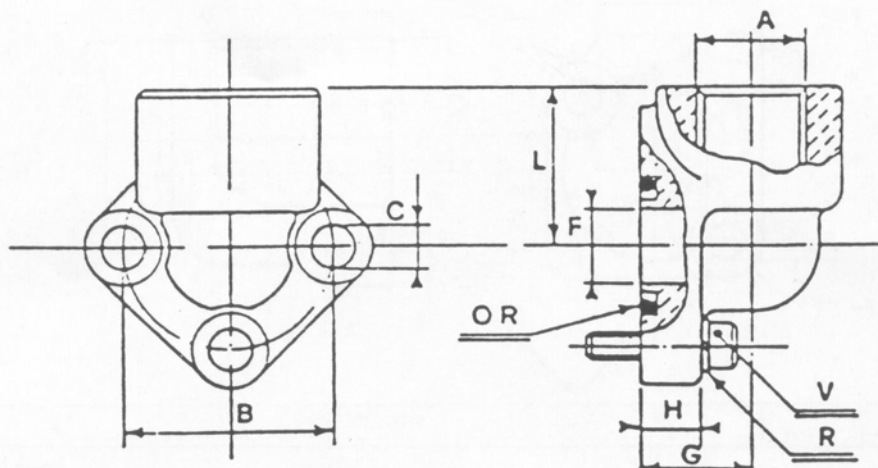

RACCORDO RG
ELBOW COUPLING RG

MATERIALE: ACCIAIO
MATERIAL: STEEL

TIPO TYPE	DIMENSIONI - DIMENSIONS								TIPO OR TYPE O-RING	VITI METRICHE METRIC SCREWS
	A	B	C	F	G	H	L	R		
RG 26	3/8"	26	5,5	12	17	8	27	8,5	2056	5×20
RG 26	1/2"	26	5,5	12	17	8	27	8,5	2056	5×20
RG 26	18×1,5	26	5,5	12	17	8	27	8,5	2056	5×20
RG 30	3/8"	30	6,5	12	17	8	27	9,5	121	6×20
RG 30	1/2"	30	6,5	12	17	8	27	9,5	121	6×20
RG 30	18×1,5	30	6,5	12	17	8	27	9,5	121	6×20
RG 40	3/8"	40	8,5	19	21	9	38	12,5	132	8×25
RG 40	1/2"	40	8,5	19	21	9	38	12,5	132	8×25
RG 40	3/4"	40	8,5	19	21	9	38	12,5	132	8×25
RG 40/23,5	3/4"	40	8,5	27	21	9	38	12,5	2100	8×25
RG 51	3/4"	51	10,5	25	27	11	47	15,5	3125	10×30
RG 51	1"	51	10,5	25	27	11	47	15,5	3125	10×30
RG 56	1"	56	10,5	34	27	11	47	15,5	3150	10×30
RG 56	3/4"	56	10,5	34	27	11	47	15,5	3150	10×30
* RG 62	1" 1/4	62	10,5	36	33,5	16	56	15,5	146	10×35
* RG 72,5	1" 1/2	72,5	12,5	45	39,5	16	54	17,5	153	12×35
* RG 92	2" 1/2	92	12,5	65	51	18	75	17,5	173	12×40